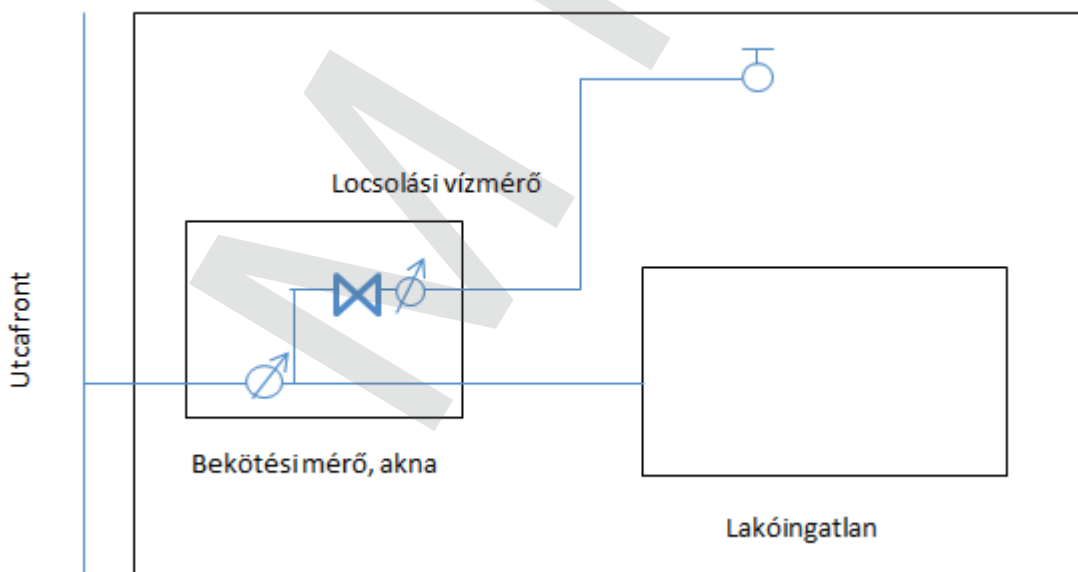

LOCSOLÁSI VÍZMÉRŐS VÁZLATRAJZ MINTÁK

Jelen vázlatrajz mintákkal szeretnénk segítséget nyújtani az új locsolási vízmérők számlázásba vételéhez leadandó *Felhasználói nyilatkozat és Vázlatrajz locsolási vízmérő beszereléséről* nyomtatvány kitöltésében.

Jelmagyarázat

-  **vízmérő**
-  **kifolyó** (csapok, vízvételi helyek)
-  **elzáró** (vezetéken található elzáró)

1. MINTA – Bekötési mérő után felszerelt locsolási vízmérő

2. MINTA – Bekötési mérővel egy aknába elhelyezett locsolási vízmérő

3. MINTA - Lakás- mellékmérős ügyfél locsolási vízmérője