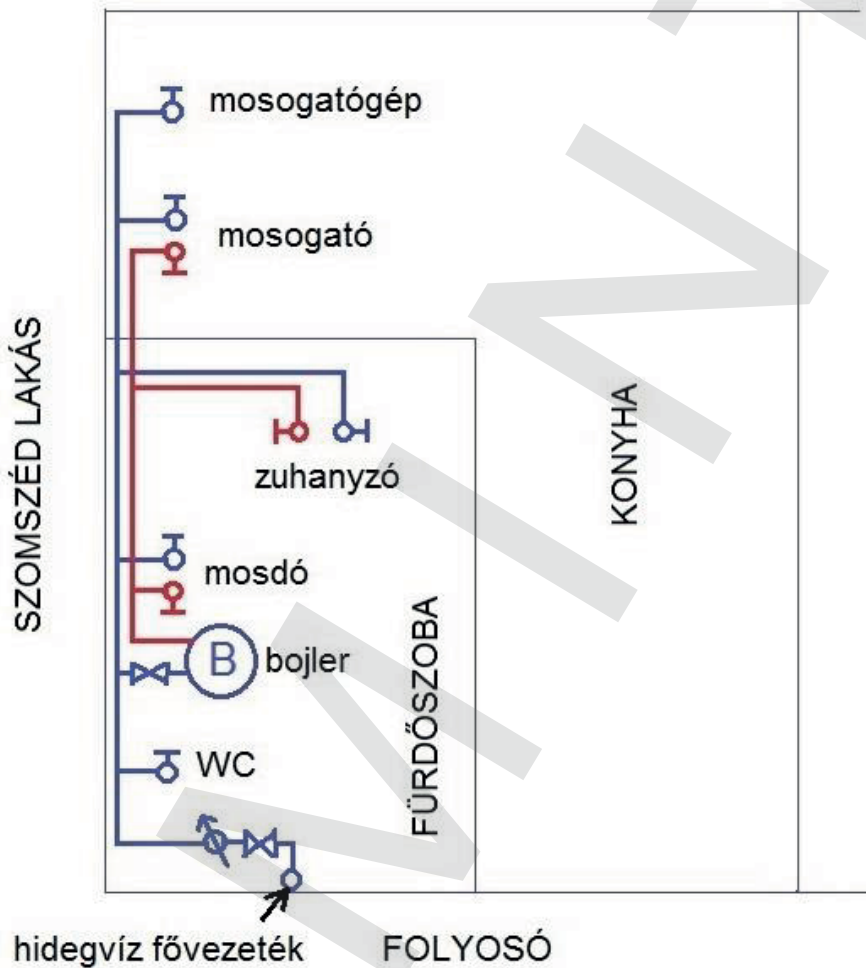

LAKÁS MELLÉKMÉRŐS VÁZLATRAJZ MINTÁK

Jelen vázlatrajz mintákkal szeretnénk segítséget nyújtani az új lakás mellékmérők számlázásba vételéhez leadandó *Felhasználói nyilatkozat és Vázlatrajz mellékvízmérő beszereléséről* nyomtatvány kitöltésében.

Jelmagyarázat:

- **vízmérő**
- **kifolyó** (csapokat, vízvételi helyeket, wc, mosógép csatlakozó)
- **elzáró** (vezetéken található elzáró)
- **bojler**

Kék vonal - hidegvíz vezeték.

Piros vonal – melegvíz vezeték.

1. MINTA