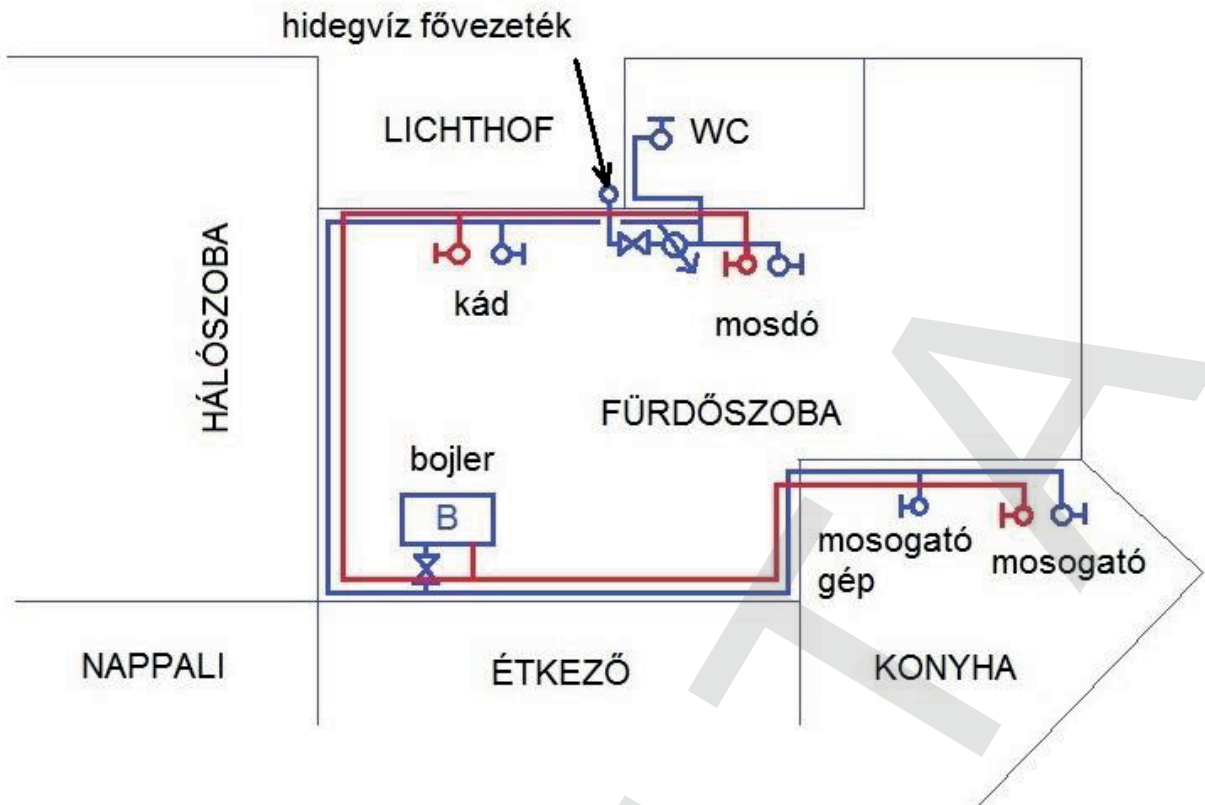

Jelmagyarázat:

-  **vízmérő**
-  **kifolyó** (csapokat, vízvételi helyeket, wc, mosógép csatlakozó)
-  **elzáró** (vezetéken található elzáró)
-  **bojler**

Kék vonal - hidegvíz vezeték.

Piros vonal – melegvíz vezeték.

1. MINTA

2. MINTA

3. MINTA