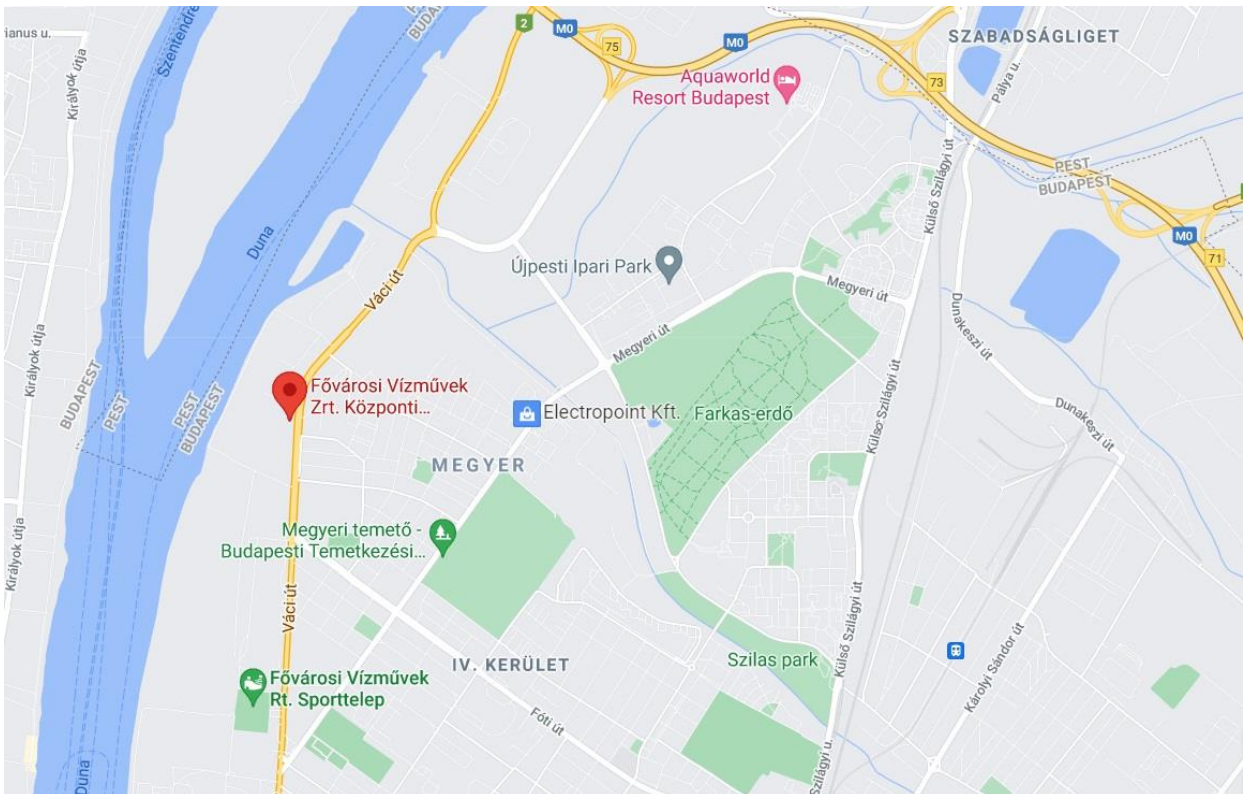

## Laboratóriumunk megközelíthetősége autóval, gyalog vagy tömegközlekedéssel

**Gyalog, tömegközlekedéssel:** a 104-es, illetve a 204-es autóbusszokkal, valamint a Volánbusz járataival (Ungvári utcai megálló). Gyalogos bejárat a zebrával szembeni kis kapunál. Kérjük, használja a kaputelefont!

**Autóval:** A Váci útról behajtva a Rév utcába, majd a Rév utcában jobb oldalt a második leágazáson keresztül haladva, az út végén található a Laboratórium parkolója. A parkoló melletti épületben üzemel a Laboratórium.